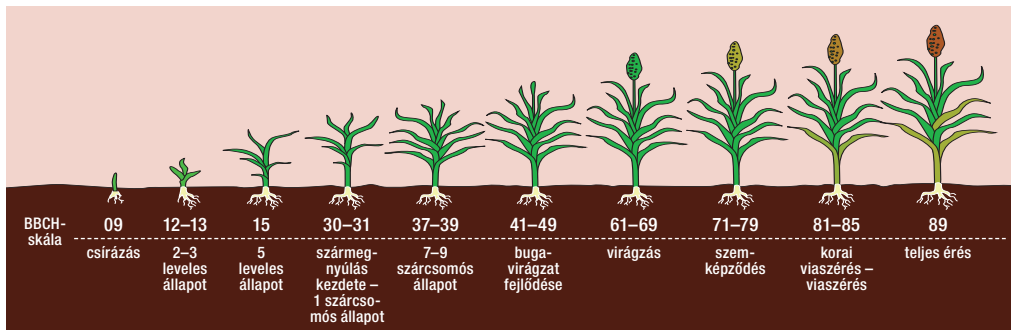

kalászosok

kukorica

cirok

napraforgó

őszai kezelés

tavaszi kezelés

szőlő

BBCH 00 Nyugalmi állapot	BBCH 05 Gyapjas stádium	BBCH 11-19 Levélfeljűdés	BBCH 53-57 Virágzat megjelenése	BBCH 57-59 Fürtmegnyílás	BBCH 61-69 Virágzás	BBCH 70-73 Bogyó kötődés	BBCH 75 Bogyók borsó nagyságúak	BBCH 77-83 Fürtzáródás, Bogyó-színeződés

alma

BBCH 53 Virágrügy-pattanás	BBCH 54 Egérfüles állapot	BBCH 55 Virágbimbók megjelenése	BBCH 56 Zöldbimbós állapot	BBCH 57 Pirosbimbós állapot	BBCH 61-63 Virágzás kezdete	BBCH 65-69 Teljes virágzás	BBCH 69 Sziromhullás	BBCH 72 Magyóró nagyságú gyümölcs	BBCH 74 Zöld dió nagyságú gyümölcs	BBCH 75- Gyümölcs-növekedés	BBCH 81 Érés