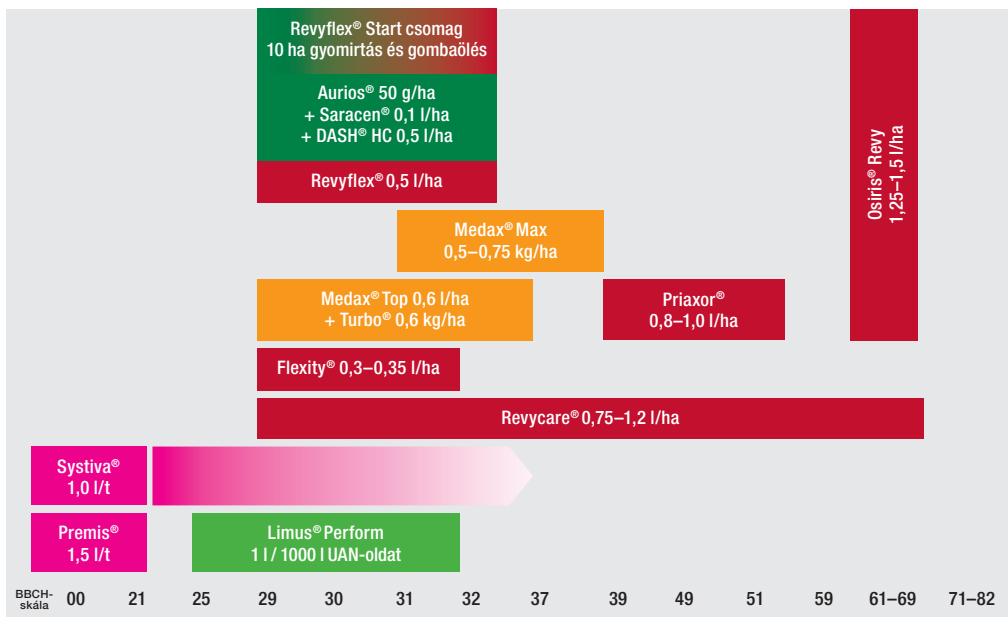

kalászosok

kukorica