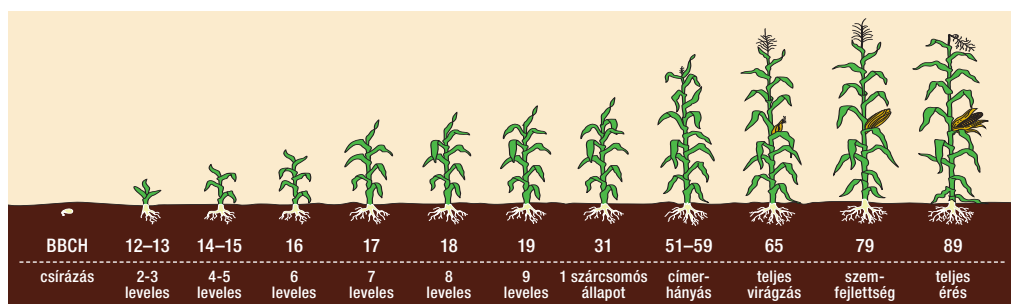

kalászosok

kukorica

cirok

napraforgó

őszai kezelés

tavaszi kezelés

szőlő

BBCH 00 Nyugalmi állapot	BBCH 05 Gyapjas stádium	BBCH 11-19 Levélfeljűdés	BBCH 53-57 Virágzat megjelenése	BBCH 57-59 Fürtmegnyílás	BBCH 61-69 Virágzás	BBCH 70-73 Bogyó kötődés	BBCH 75 Bogyók borsó nagyságúak	BBCH 77-83 Fürtzáródás, Bogyó-színeződés

alma

BBCH 53 Virágrügy-pattanás	BBCH 54 Egérfüles állapot	BBCH 55 Virágbimbók megjelenése	BBCH 56 Zöldbimbós állapot	BBCH 57 Pirosbimbós állapot	BBCH 61-63 Virágzás kezdete	BBCH 65-69 Teljes virágzás	BBCH 69 Sziromhullás	BBCH 72 Magyóró nagyságú gyümölcs	BBCH 74 Zöld dió nagyságú gyümölcs	BBCH 75- Gyümölcs-növekedés	BBCH 81 Érés

csonthéjas

BBCH 00 Nyugalmi állapot	BBCH 53 Rügytakadás	BBCH 57 Fehérbimbós állapot	BBCH 61 Virágzás kezdete	BBCH 65 Virágzás	BBCH 69 Virágzás vége	BBCH 75 Gyümölcs-növekedés	BBCH 81 Színeződés kezdete	BBCH 87 Szedés-érettség