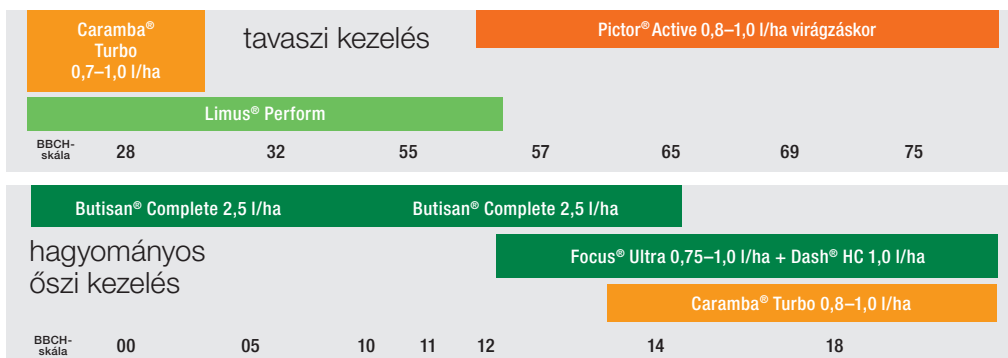

alma

BBCH 53 Virágrügy-pattanás	BBCH 54 Egérfüles állapot	BBCH 55 Virágbimbók megjelenése	BBCH 56 Zöldbimbós állapot	BBCH 57 Pirosbimbós állapot	BBCH 61-63 Virágzás kezdete	BBCH 65-69 Teljes virágzás	BBCH 69 Sziromhullás	BBCH 72 Magyóró nagyságú gyümölcs	BBCH 74 Zöld dió nagyságú gyümölcs	BBCH 75- Gyümölcs-növekedés	BBCH 81 Érés

csonthéjas

BBCH 00 Nyugalmi állapot	BBCH 53 Rügytakadás	BBCH 57 Fehérbimbós állapot	BBCH 61 Virágzás kezdete	BBCH 65 Virágzás	BBCH 69 Virágzás vége	BBCH 75 Gyümölcs-növekedés	BBCH 81 Színeződés kezdete	BBCH 87 Szedés-érettség

kalászosok

kukorica

cirok

napraforgó

repce

gyomirtó szer

növekedésszabályozó szer

gombaölő szer

csávázószer

nitrogénmennyiség

szőlő

SZÜRKEROTHADÁS					Scala® 1,75 l/ha			Scala® 1,75 l/ha	
FEKETEROTHADÁS		Delan® Pro 1,8–3,0 l/ha					Revyona® 1,0 l/ha	Revyona® 1,3 l/ha	
LISZTHARMAT		Kumulus® S 4,0 kg/ha							
		Revyona® 0,7 l/ha	Sercadis® 0,15 l/ha		Revyona® 1,0 l/ha	Sercadis® 0,15 l/ha	Revyona® 1,3 l/ha		
PERONOSZPÓRA		Delan® 700 WG 0,35 kg/ha	Delan® Pro 2,0–2,5 l/ha	Delan® Pro 2,0–3,0 l/ha	Delan® Pro 2,5–3,0 l/ha	Enervin® Pro 3,0–4,0 l/ha	Delan® Pro 2,5–3,0 l/ha	Enervin® Pro 4,0–4,2 l/ha	
Defenso®									
BBCH-skála	00	05	14–16	19–53	57–59	65	71–73	75	77–83