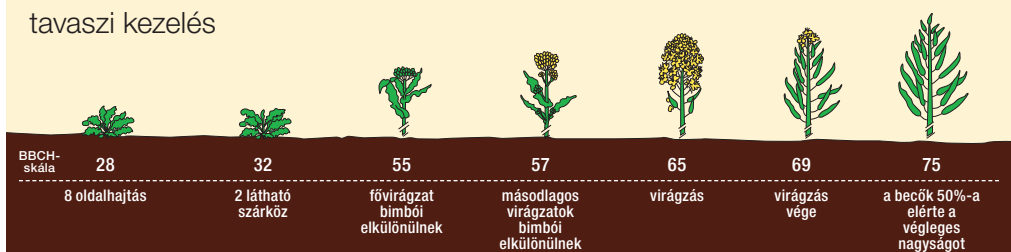

kalászosok

kukorica

cirok

napraforgó

őszai kezelés

tavaszi kezelés

szőlő

BBCH 00 Nyugalmi állapot	BBCH 05 Gyapjas stádium	BBCH 11-19 Levélfeljűdés	BBCH 53-57 Virágzat megjelenése	BBCH 57-59 Fürtmegnyílás	BBCH 61-69 Virágzás	BBCH 70-73 Bogyó kötődés	BBCH 75 Bogyók borsó nagyságúak	BBCH 77-83 Fürtzáródás, Bogyó-színeződés

alma

BBCH 53 Virágrügy-pattanás	BBCH 54 Egérfüles állapot	BBCH 55 Virágbimbók megjelenése	BBCH 56 Zöldbimbós állapot	BBCH 57 Pirosbimbós állapot	BBCH 61-63 Virágzás kezdete	BBCH 65-69 Teljes virágzás	BBCH 69 Sziromhullás	BBCH 72 Magyóró nagyságú gyümölcs	BBCH 74 Zöld dió nagyságú gyümölcs	BBCH 75- Gyümölcs-növekedés	BBCH 81 Érés

csonthéjas

BBCH 00 Nyugalmi állapot	BBCH 53 Rügytakadás	BBCH 57 Fehérbimbós állapot	BBCH 61 Virágzás kezdete	BBCH 65 Virágzás	BBCH 69 Virágzás vége	BBCH 75 Gyümölcs-növekedés	BBCH 81 Színeződés kezdete	BBCH 87 Szedés-érettség