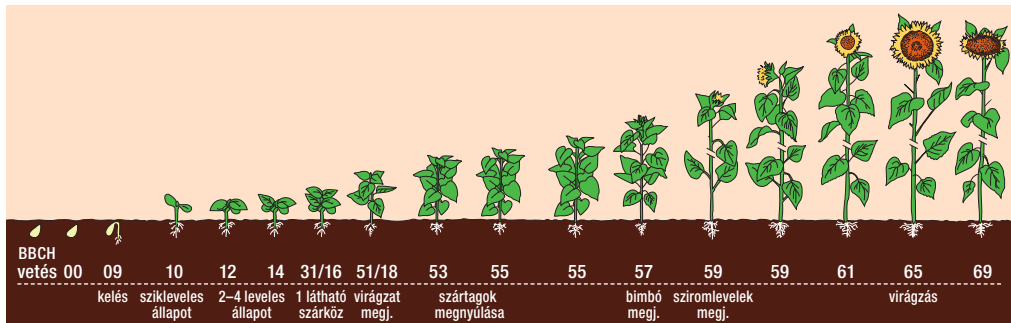

kalászosok

kukorica

cirok

napraforgó

őszai kezelés

tavaszi kezelés

szőlő

BBCH 00 Nyugalmi állapot	BBCH 05 Gyapjas stádium	BBCH 11-19 Levélfeljűdés	BBCH 53-57 Virágzat megjelenése	BBCH 57-59 Fürtmegnyílás	BBCH 61-69 Virágzás	BBCH 70-73 Bogyó kötődés	BBCH 75 Bogyók borsó nagyságúak	BBCH 77-83 Fürtzáródás, Bogyó-színeződés

alma

BBCH 53 Virágrügy-pattanás	BBCH 54 Egérfüles állapot	BBCH 55 Virágbimbók megjelenése	BBCH 56 Zöldbimbós állapot	BBCH 57 Pirosbimbós állapot	BBCH 61-63 Virágzás kezdete	BBCH 65-69 Teljes virágzás	BBCH 69 Sziromhullás	BBCH 72 Magyóró nagyságú gyümölcs	BBCH 74 Zöld dió nagyságú gyümölcs	BBCH 75- Gyümölcs-növekedés	BBCH 81 Érés