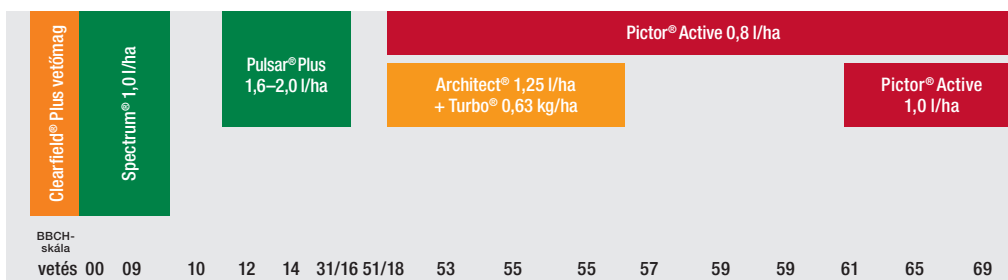

csonthéjas

BBCH 00 Nyugalmi állapot	BBCH 53 Rügytakadás	BBCH 57 Fehérbimbós állapot	BBCH 61 Virágzás kezdete	BBCH 65 Virágzás	BBCH 69 Virágzás vége	BBCH 75 Gyümölcs-növekedés	BBCH 81 Színeződés kezdete	BBCH 87 Szedés-érettség

kalászosok

kukorica

cirok

napraforgó

repce

gyomirtó szer

növekedésszabályozó szer

gombaölő szer

csávázószer

nitrogénmennyiség

szőlő

SZÜRKEROTHADÁS					Scala® 1,75 l/ha			Scala® 1,75 l/ha	
FEKETEROTHADÁS		Delan® Pro 1,8–3,0 l/ha					Revyona® 1,0 l/ha	Revyona® 1,3 l/ha	
LISZTHARMAT		Kumulus® S 4,0 kg/ha							
		Revyona® 0,7 l/ha	Sercadis® 0,15 l/ha		Revyona® 1,0 l/ha	Sercadis® 0,15 l/ha	Revyona® 1,3 l/ha		
PERONOSZPÓRA		Delan® 700 WG 0,35 kg/ha	Delan® Pro 2,0–2,5 l/ha	Delan® Pro 2,0–3,0 l/ha	Delan® Pro 2,5–3,0 l/ha	Enervin® Pro 3,0–4,0 l/ha	Delan® Pro 2,5–3,0 l/ha	Enervin® Pro 4,0–4,2 l/ha	
Defenso®									
BBCH-skála	00	05	14–16	19–53	57–59	65	71–73	75	77–83