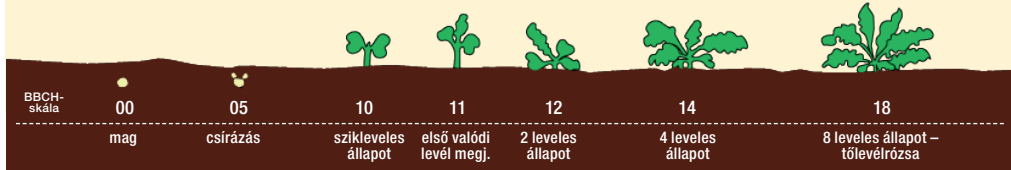

kalászosok

kukorica

cirok

napraforgó

őszai kezelés

tavaszi kezelés

szőlő

BBCH 00 Nyugalmi állapot	BBCH 05 Gyapjas stádium	BBCH 11-19 Levélfeljűdés	BBCH 53-57 Virágzat megjelenése	BBCH 57-59 Fürtmegnyílás	BBCH 61-69 Virágzás	BBCH 70-73 Bogyó kötődés	BBCH 75 Bogyók borsó nagyságúak	BBCH 77-83 Fürtzáródás, Bogyó-színeződés

alma

BBCH 53 Virágrügy-pattanás	BBCH 54 Egérfüles állapot	BBCH 55 Virágbimbók megjelenése	BBCH 56 Zöldbimbós állapot	BBCH 57 Pirosbimbós állapot	BBCH 61-63 Virágzás kezdete	BBCH 65-69 Teljes virágzás	BBCH 69 Sziromhullás	BBCH 72 Magyóró nagyságú gyümölcs	BBCH 74 Zöld dió nagyságú gyümölcs	BBCH 75- Gyümölcs-növekedés	BBCH 81 Érés