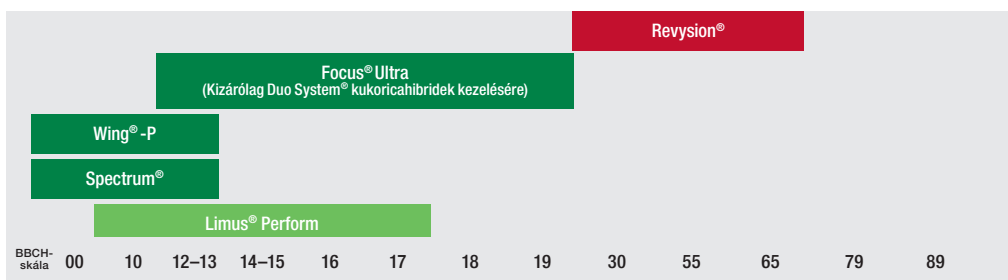

kalászosok

kukorica

cirok

napraforgó

repce

gyomirtó szer

növekedésszabályozó szer

gombaölő szer

csávázószer

nitrogénmennyiség