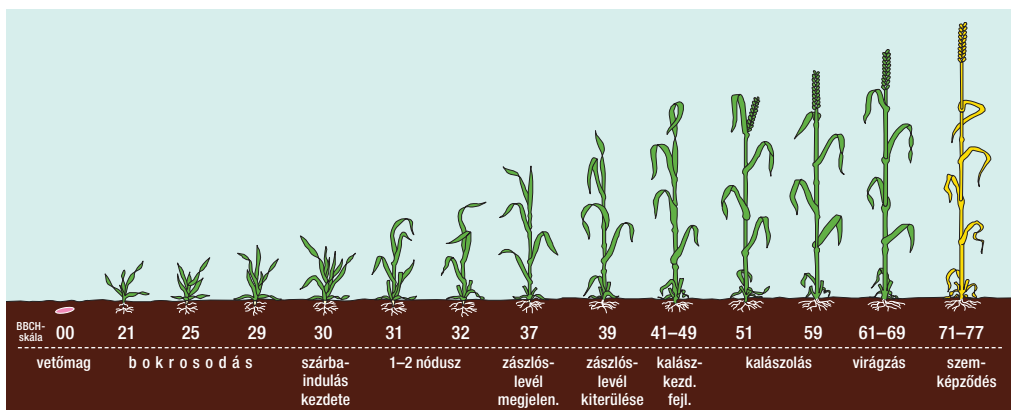

kalászosok

kukorica

cirok

napraforgó

őszai kezelés

tavaszi kezelés

szőlő

BBCH 00 Nyugalmi állapot	BBCH 05 Gyapjas stádium	BBCH 11-19 Levélfeljűdés	BBCH 53-57 Virágzat megjelenése	BBCH 57-59 Fürtmegnyílás	BBCH 61-69 Virágzás	BBCH 70-73 Bogyó kötődés	BBCH 75 Bogyók borsó nagyságúak	BBCH 77-83 Fürtzáródás, Bogyó-színeződés

alma

BBCH 53 Virágrügy-pattanás	BBCH 54 Egérfüles állapot	BBCH 55 Virágbimbók megjelenése	BBCH 56 Zöldbimbós állapot	BBCH 57 Pirosbimbós állapot	BBCH 61-63 Virágzás kezdete	BBCH 65-69 Teljes virágzás	BBCH 69 Sziromhullás	BBCH 72 Magyóró nagyságú gyümölcs	BBCH 74 Zöld dió nagyságú gyümölcs	BBCH 75- Gyümölcs-növekedés	BBCH 81 Érés